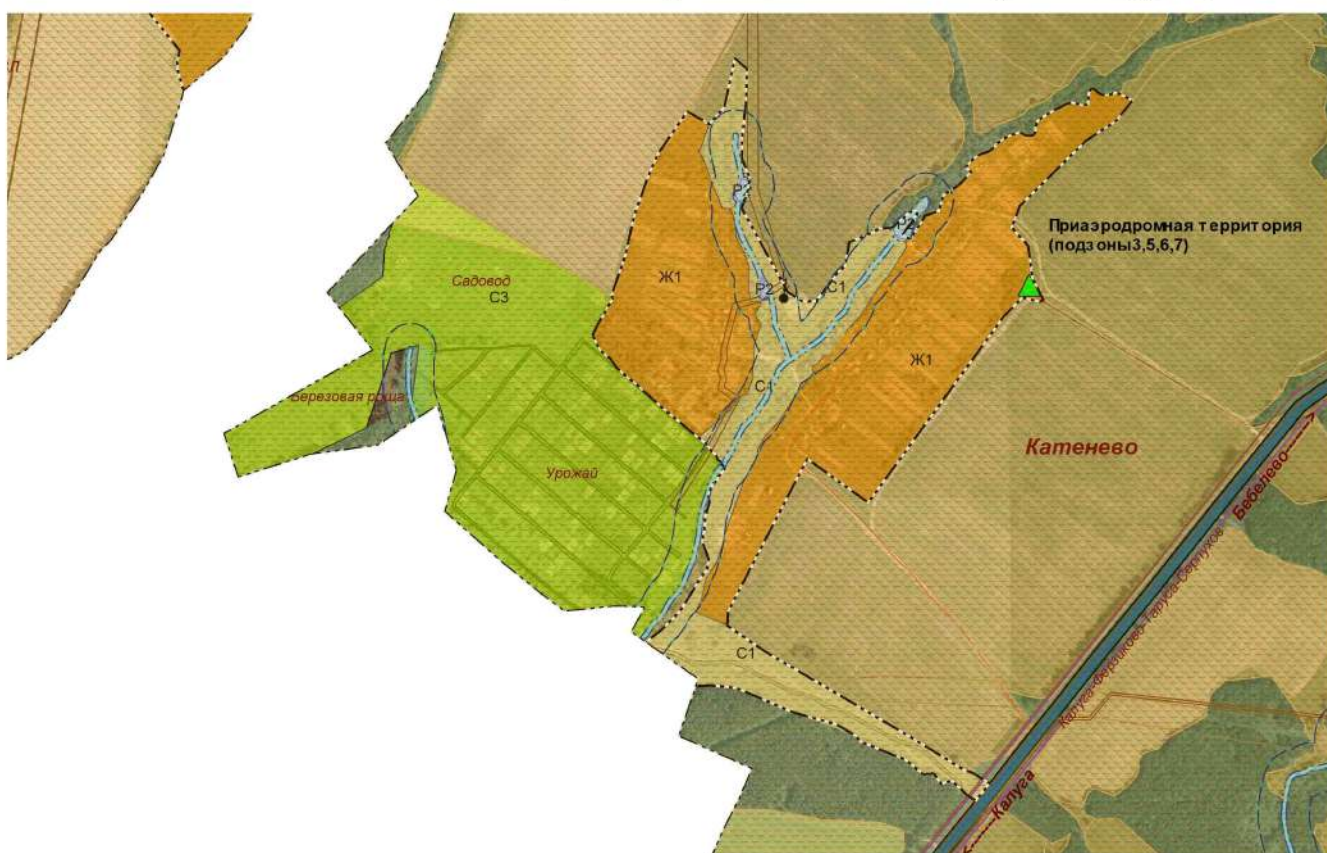

Фрагмент карты градостроительного зонирования и зон с особыми условиями использования территории
д. Катенево
муниципального образования СП "Бебелевский сельсовет"
Ферзиковского района Калужской области

Приложение № 1.2
к Правилам землепользования и застройки
муниципального образования
"Сельское поселение "Бебелевский сельсовет",
утвержденным сельским собранием представителей
СП "Бебелевский сельсовет"
от _____ № _____

Условные обозначения прилагаются: Приложение №

Масштаб 1:10500