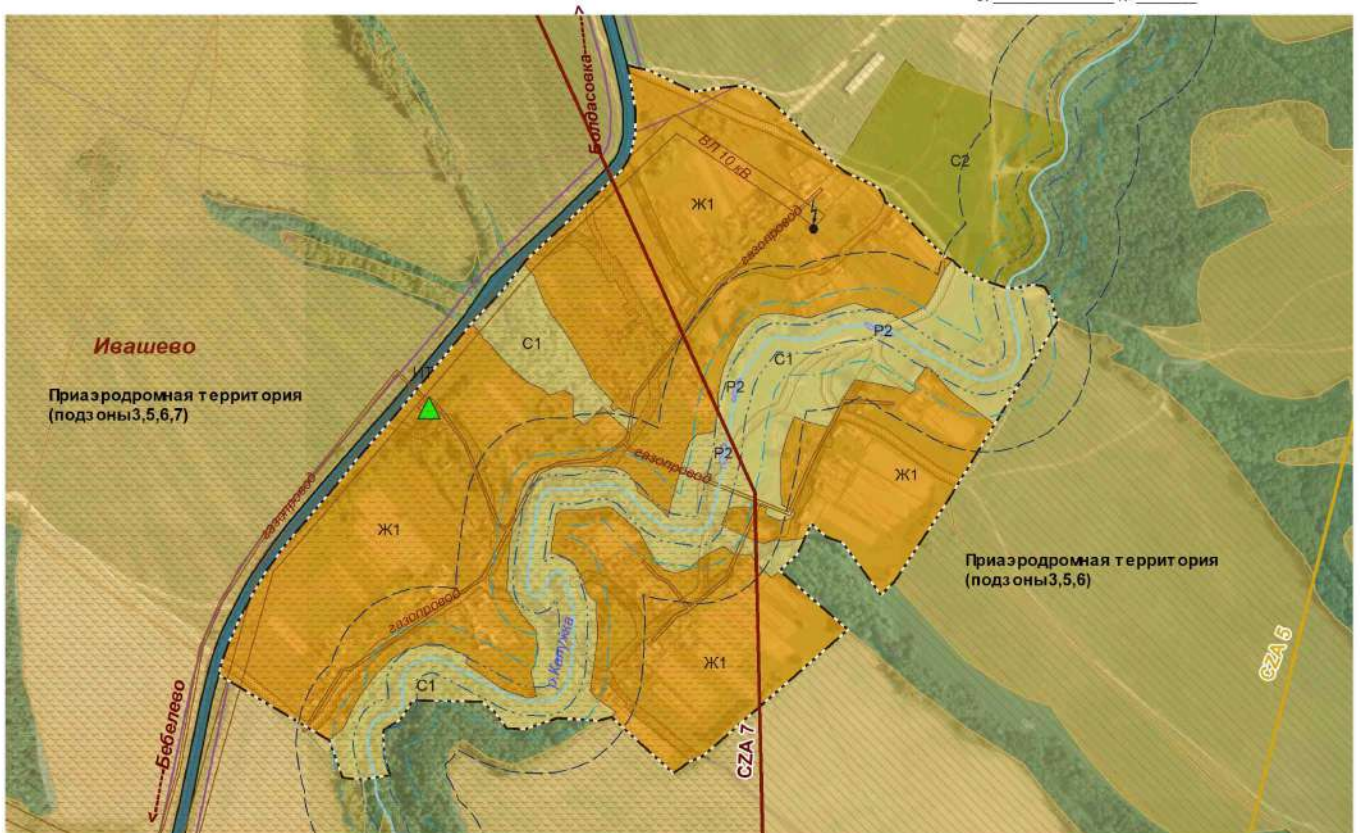

Фрагмент карты градостроительного зонирования и зон с особыми условиями использования территории
д. Ивашево
муниципального образования СП "Бебелевский сельсовет"
Ферзиковского района Калужской области

Приложение № 1.6
к Правилам землепользования и застройки
муниципального образования
"Сельское поселение "Бебелевский сельсовет",
утвержденным сельским собранием представителей
СП "Бебелевский сельсовет"
от _____ № _____

Условные обозначения прилагаются: Приложение №

Масштаб 1:7500