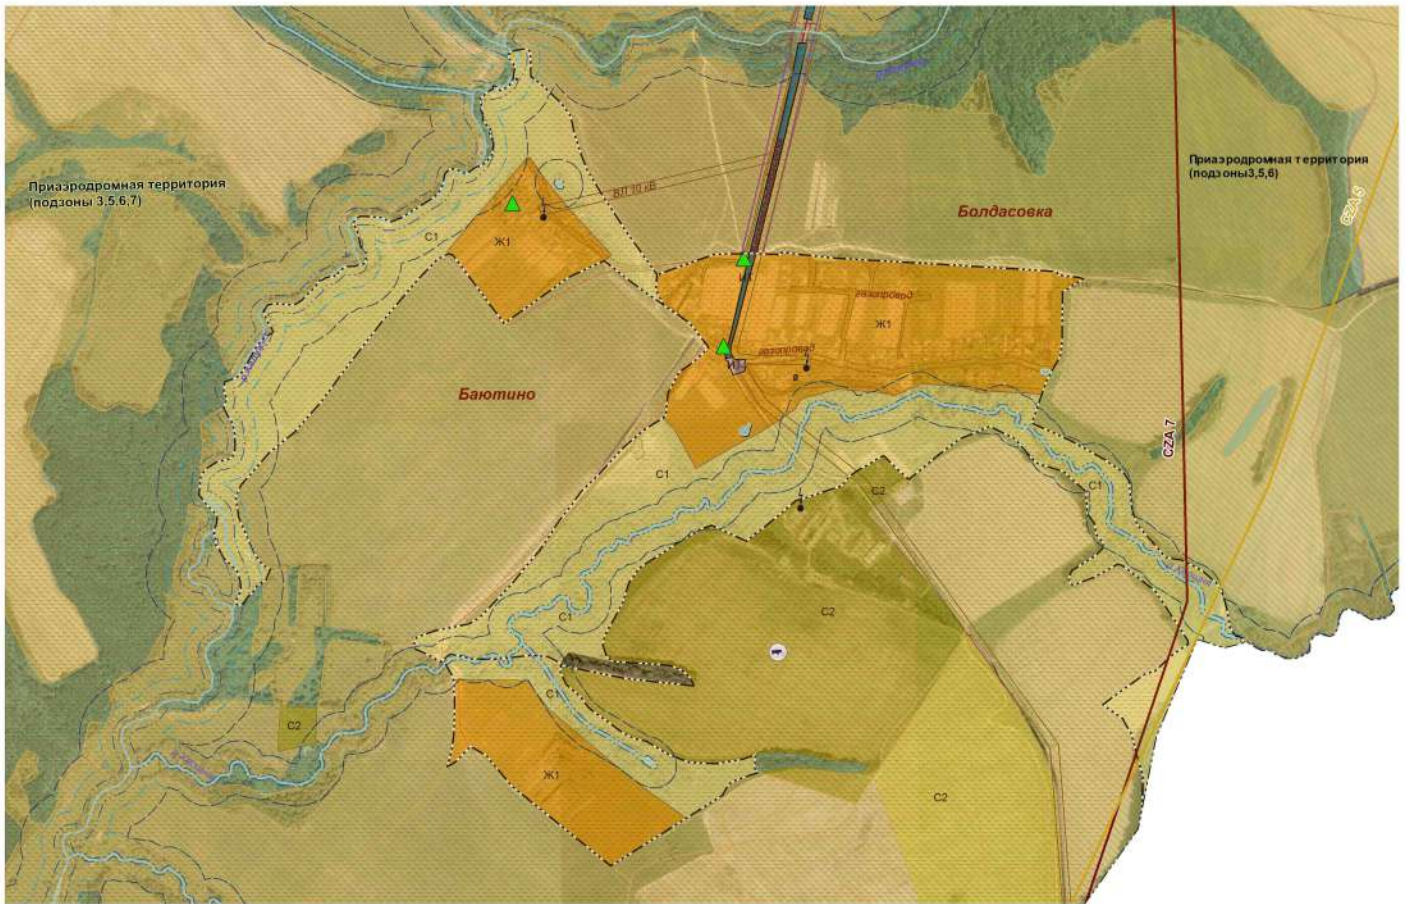

Фрагмент карты градостроительного зонирования и зон с особыми условиями использования территории
д. Баютино, д. Болдасовка, д. Митюково
муниципального образования СП "Бебелевский сельсовет"
Ферзиковского района Калужской области

Приложение № 1.7
к Правилам землепользования и застройки
муниципального образования
"Сельское поселение "Бебелевский сельсовет",
утвержденным сельским собранием представителей
СП "Бебелевский сельсовет"
от _____ № _____

Условные обозначения прилагаются: Приложение №

Масштаб 1:9000